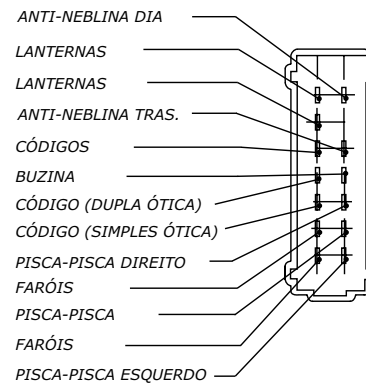

Alavanca de Luzes