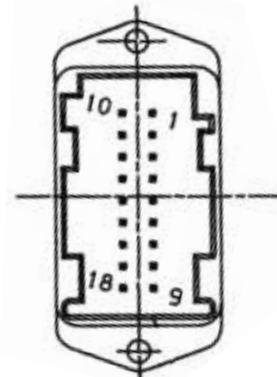

Esquema Técnico de Terminais

Technical Wiring Diagram/ Esquema Técnico

Chaves de Seta

251912.
251907.

FIAT

Chave de Seta

251913.
251968.
251969.

- o Limpador dianteiro desligado
- h Bomba lavador dianteiro
- r Limpador dianteiro Alta velocidade
- a Terra buzina
- a Terra limpador traseiro
- i Alimentação limpador dianteiro
- l Farol Baixo
- m Lampejo (pisca-farol alto)
- m Farol Alto
- x Alimentação da bomba do lavador traseiro

- s Bomba lavador traseiro
- b Buzina
- c Motor limpador traseiro
- d Luz de direção esquerda (pisca-Esqüedo)
- e Luz de direção direita (pisca-direita)
- f Alimentação da luz de direção (Pisca)
- p Limpador dianteiro posição intermitente
- n Luz de posição (lanterna)
- g Entrada luz externa
- g Entrada luz externa

FIAT

Painéis de Controle

- Alimentação vidro direito
- Terra vidro direito
- Descida vidro direito
- Subida vidro esquerdo
- Alimentação vidro esquerdo
- Descida vidro esquerdo
- Terra vidro esquerdo
- Subida vidro esquerdo

FIAT