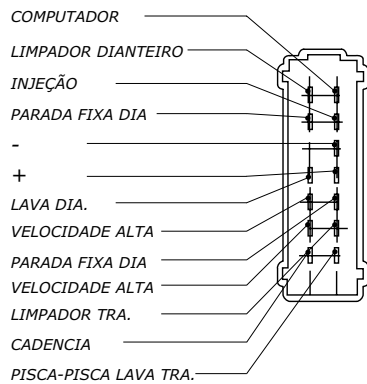

Esquema Técnico de Terminais

Technical Wiring Diagram / Esquema Técnico

Alavanca de Limpadores